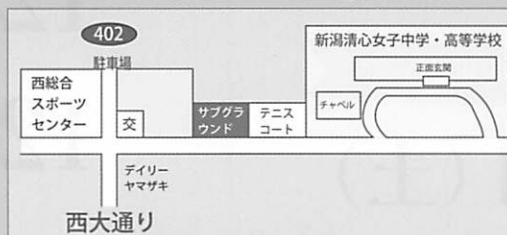

上智大学のカトリック校対象特別入試枠
使えるのは、新潟県では、本校だけです。

交通案内 Access Info

- ・JR 越後線「新潟大学前駅」下車、徒歩 18 分
- ・新潟駅前から新潟交通バス「有明経由グリーン団地行き」、
「有明経由内野行き」、「有明経由信楽園病院行き」、35 分

駐車場案内 Parking Info

自家用車は、本学園テニスコート脇サブグラウンドに駐車
の上、本校正面玄関にて参加の受け付けをしてください。(徒
歩 3 分)